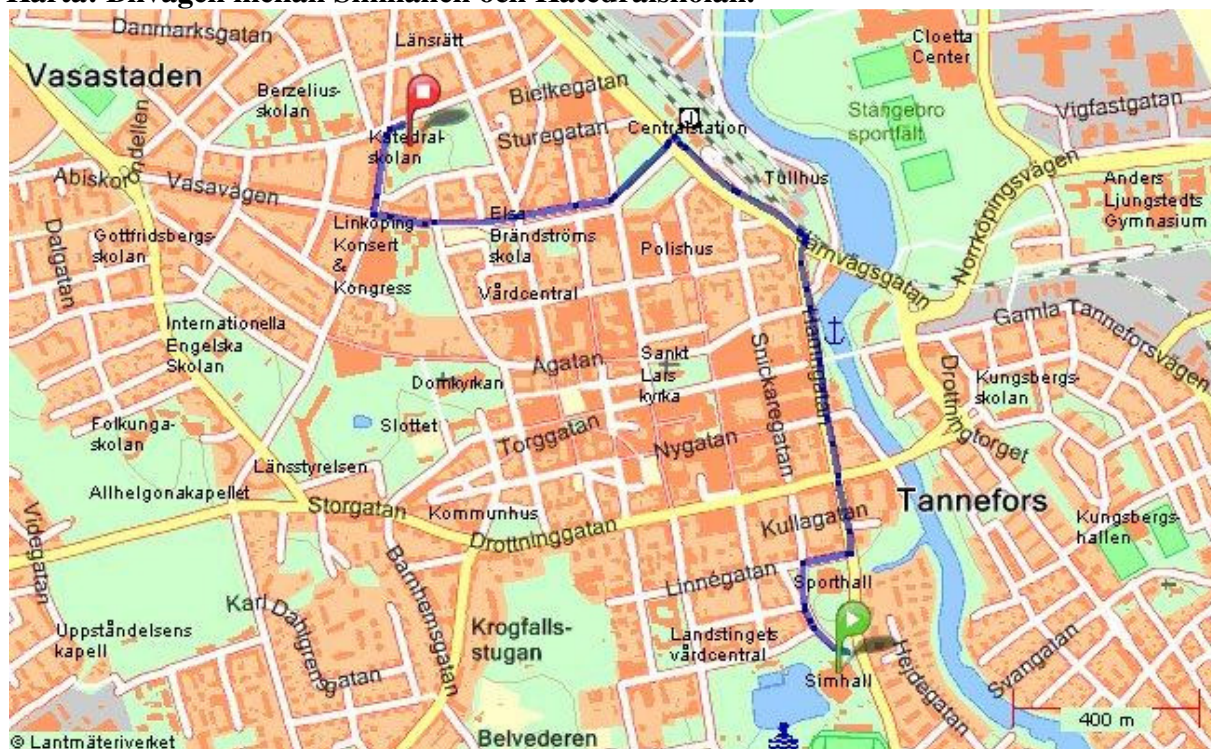

Plan 3:

Rum 324 + 325 SK Laxen (Nyckel)

Rum 319 Göteborg Sim

Det finns endast fyra stycken nycklar till inredningarna som ni får samsas om. De ligger i de fyra största truppernas kuvert.

Karta: Bilvägen mellan Simhallen och Katedralskolan.